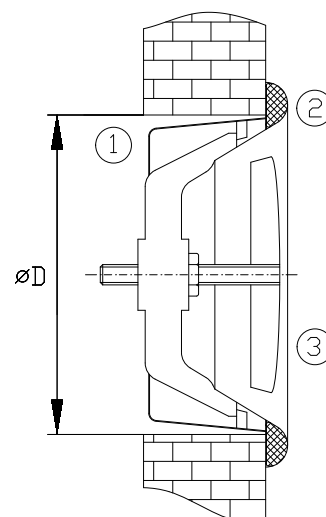

INSTALLATION:

With screws

1	Встроенная рама	Subframe
2	Основание вентиля	Fixed diffuser ring
3	Центральный диск	Adjustable disc